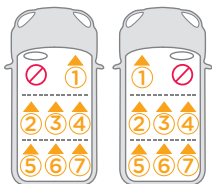

Joie™

i-Spin 360™

i-Spin 360™ E

child restraint

check my fit
in your car

child restraint-to-vehicle fit guide

Fahrzeugkompatibilitätsliste

Liste des véhicules compatibles